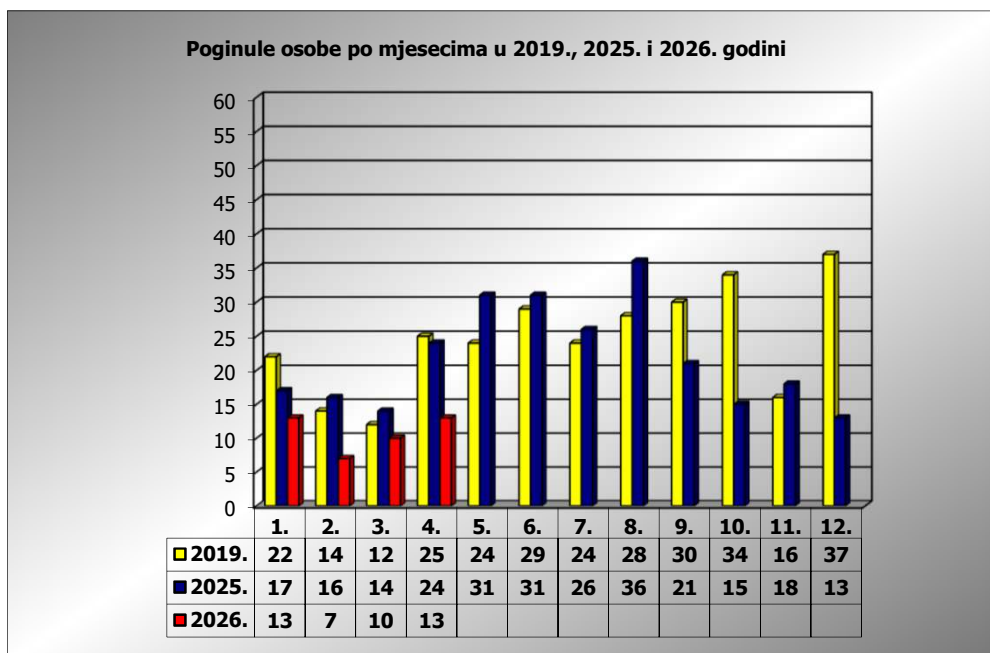

PRIKAZ POGINULIH OSOBA U PROMETNIM NESREĆAMA U 2026. GODINI U REPUBLICI HRVATSKOJ PO MJESECIMA
(usporedba s 2019.* i 2025. godinom)

mjesec	poginuli			2026./2019.		2026./2025.	
	2019. g.	2025. g.	2026. g.				
siječanj	22	17	13	-40,9%	-9	-23,5%	-4
veljača	14	16	7	-50,0%	-7	-56,3%	-9
ožujak	12	14	10	-16,7%	-2	-28,6%	-4
travanj	25	24	13	-48,0%	-12	-45,8%	-11
svibanj	24	31					
lipanj	29	31					
srpanj	24	26					
kolovoz	28	36					
rujan	30	21					
listopad	34	15					
studeni	16	18					
prosinac	37	13					
I-III	48	47	30	-37,5%	-18	-36,2%	-17
I-IV	73	71	43	-41,1%	-30	-39,4%	-28

* Referentna godina Nacionalnog plana sigurnosti cestovnog prometa RH za razdoblje od 2021. do 2030.

IV. mjesec - podaci s danom 29.04.2019., 2025. i 2026.